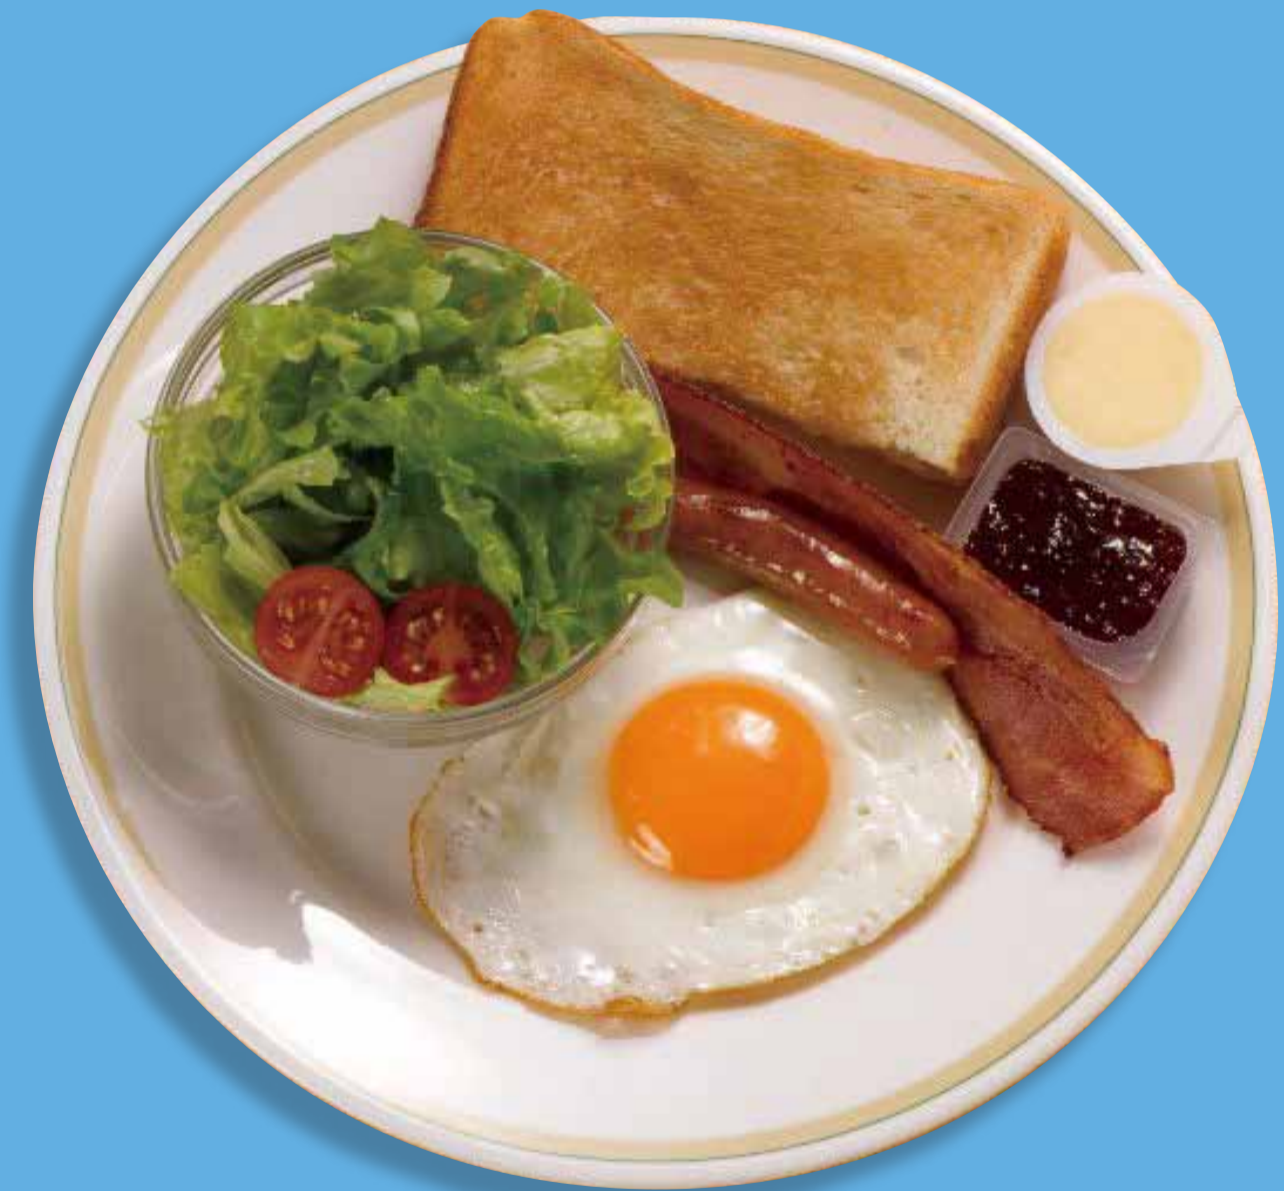

※輸入食材に関しては厚生労働省から指定された検査基準をクリアし、所定の手続きを経て輸入されたもののみ使用しております。

※カロリー数値は検査機関での分析値、または「五訂日本食品標準成分表」に基づき算出した計算値を表示しています。お食事の際の目安としてご覧ください。なお、食材変更などにより数値が変わる場合がございます。

※アレルギー物質、栄養成分については一覧表をご用意していますので、係の者にお尋ねください。

お店で使用する 主要食材の原産地を店頭で毎日更新

農産品についての原産地情報は店頭に掲示しております。
一部商品の原産地情報は、ホームページでご覧いただけます。

ロイヤルホストのホームページ
<http://www.royalhost.jp/>

Hospitality Restaurant

Royal Host