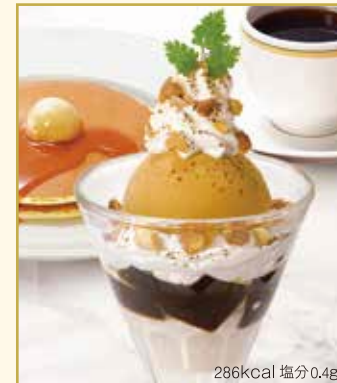

Pancake & Parfait Set

パンケーキ・パフェセット

※お一人様1セットずつのご注文をお願いします。
 ※この商品に他のお食事セットは付けられません。

Pancake
パンケーキ 2枚

Parfait
好きなパフェ
 (またはデザート)
 右よりお選びください

Drink bar
ドリンクバー

〈パンケーキ2枚〉
 433kcal 塩分1.3g

※パンケーキのカロリー・塩分は、シロップを含みます。 ※ベーキングパウダーにヨウ化カルシウムは使用していません。

※写真はイメージです。

※アレルギー物質、栄養成分については一覧表をご用意しておりますので、係の者にお尋ねください。 ◆22時以降、翌朝5時迄の深夜営業では10%の深夜料金を加算させていただきます。 ※塩分とは、食塩相当量のことです。

好きなパフェまたはデザートをお楽しみください。

286kcal 塩分0.4g
 Coffee jelly sundae
 コーヒーゼリーサンデー
 セット1,080円+税