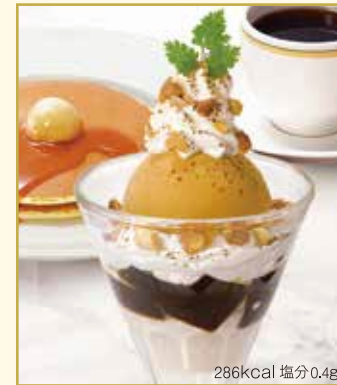

## Pancake & Parfait Set

### パンケーキ・パフェセット

※お一人様1セットずつのご注文をお願いします。  
 ※この商品に他のお食事セットは付けられません。

Pancake  
**パンケーキ 2枚**

Parfait  
**好きなパフェ**  
 (またはデザート)  
 右よりお選びください

Drink bar  
**ドリンクバー**

〈パンケーキ2枚〉  
 433kcal 塩分1.3g  
 ※パンケーキのカロリー・塩分は、シロップを含みます。 ※ベーキングパウダーにミョウバンは使用していません。

※写真はイメージです。

※アレルギー物質、栄養成分については一覧表をご用意していますので、係の者にお尋ねください。 ◆22時以降、翌朝5時迄の深夜営業では10%の深夜料金を加算させていただきます。 ※塩分とは、食塩相当量のことです。

好きなパフェまたはデザートをお楽しみください。

286kcal 塩分0.4g  
 Coffee jelly sundae  
 コーヒーゼリーサンデー  
 セット1,080円+税