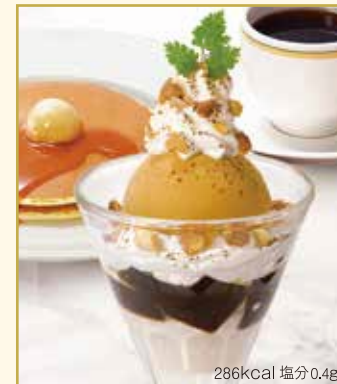

Pancake & Parfait Set

パンケーキ・パフェセット

※お一人様1セットずつのご注文をお願いします。
 ※この商品に他のお食事セットは付けられません。

Pancake
パンケーキ 2枚

Parfait
好きなパフェ
 (またはデザート)
 右よりお選びください

Drink bar
ドリンクバー

〈パンケーキ2枚〉

433kcal 塩分 1.3g

※パンケーキのカロリー・塩分は、シロップを含みます。 ※ベーキングパウダーにミョウバンは使用していません。

※写真はイメージです。

好きなパフェまたはデザートをお楽しみください。

286kcal 塩分 0.4g
 Coffee jelly sundae
 コーヒーゼリーサンデー
 セット 1,080円+税

479kcal 塩分 0.3g
 Caramel nuts brulee
 キャラメルナッツブリュレ
 セット 1,180円+税